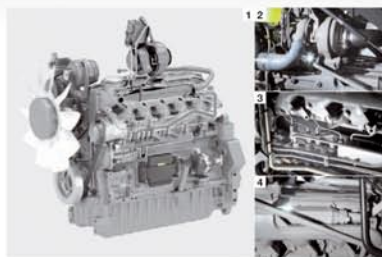

CLAAS

AXION 810 - 850

AXION		810	820	830	840	850
Motor	Producător	DPS	DPS	DPS	DPS	DPS
	Cilindri	6	6	6	6	6
	Capacitate cilindrică	cm³ 6.788	6.788	6.788	6.788	6.788
	Putere maximă ECE R24	kw/cp 129/176	142/193	154/209	154/210	169/230
	Putere maximă cu CPM ECE R24	kw/cp 153/209	166/227	-	177/240	193/260
	Domeniul constant de putere	rpm 600	600	600	600	600
Transmisie	Versiunea	24/24	24/24	24/24	24/24	24/24
	Viteză min/max	km/h 1.72/40	1.72/40	1.69/40	1.69/40	1.58/40
	REVERSHIFT ambreiaj mers înainte/înapoi	•	•	•	•	•
	HEXASHIFT - cutie viteză	•	•	•	•	•
PTO	540/1000	•	•	•	•	•
	Număr de canceluri	6/21	6/21	6/21	6/21	6/21
Hidraulică	Debit de ulei standard (opțional)	l/min 110 (150)	110 (150)	110 (150)	110 (150)	110 (150)
	Presiune maximă de operare	bar 200	200	200	200	200
Cuplare spate	Capacitate maximă de ridicare	kg 9.460	9.460	9.676	9.676	10.229
	Capacitatea de ridicare constantă la 610mm	kg 6.251	6.251	6.251	6.251	6.251
	Înălțimea de ridicare	mm 850	850	850	850	850
Anvelopare	Roți față	16.9 R 28	16.9 R 28	16.9 R 30	480/70 R 30	480/70 R 30
	Roți spate	20.8 R 38	20.8 R 38	20.8 R 42	620/70 R 42	620/70 R 42
Garda la sol	Punte față	mm 568	568	587	587	587
	Punte spate (fără bară de legătură)	mm 515	515	564	564	564

Legenda	
•	standard
○	opțional
-	nu este disponibil

CPM = Claas Power Management

Motor cu norme CE TIER-III