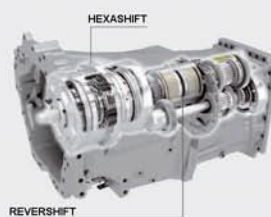

Transmisie automată CLAAS