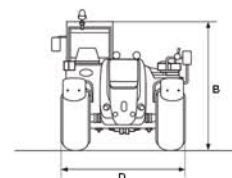

Motor	Producător		Deutz	Deutz	Deutz	Deutz	Deutz
	Cilindri		4	4	4	4	4
	Capacitate cilindrică	cm³	4.040	4.040	4.040	4.040	4.040
	Putere maximă ECE R24	kw/cp	88/120	88/120	88/120	103/140	88/120
	Putere maximă cu CPM ECE R24	kw/cp	-	-	-	114/155	-
Domeniul constant de putere	rpm	400	500	500	550	400	

Transmisie	Hidrostatică		Varipower	Varipower	Varipower plus	Varipower plus	Varipower plus
	Viteză max	km/h	40	40	40	40	30/40
	Moduri de lucru	km/h	0-7/0-20	0-7/0-20	0-7/0-20	0-7/0-20	0-7/0-20

Rezervoare	Rezervor combustibil	l	180	180	180	180	180
	Rezervor lichid hidraulic	l	100	100	100	100	100

Hidraulică	Debit de ulei standard	l/min	110	110	110	110	110
	Ridicare	sec	10,0	10,0	10,0	9,0	12,5
	Coborâre	sec	6,5	6,5	6,5	7,0	7,0
	Basculare ridicare	sec	4,5	4,5	4,5	4,5	5,0
	Basculare coborâre	sec	4,0	4,0	4,0	4,0	4,5
	Cilindru ridicare	sec	7,0	9,0	9,0	9,0	13,0
	Cilindru coborâre	sec	6,0	8,0	8,0	8,0	12,0

Dimensiuni	Lungime fără implement frontal	A	mm	4760	4760	4760	4760	5590
	Lățime	D	mm	2320	2320	2320	2320	2320
	Înălțime	B	mm	2490	2490	2490	2490	2490
	Gardă la sol	C	mm	470	470	470	470	470
	Ajustare hidraulică a axei orizontale	E	°	-	-	-	-	+/- 10°

Anvelopare	Roți față/spate		405/70-20 MPT01 149B 15.5-25 EM60 149B 17.5LR24 A-570 150A8 19.5LR24 A-570 149A8 500/70 R24 164A8 XMCL 460/70 R24 159A8 XMCL 17.5L-14 AS Profil 600/50-22.5 16PR	15.5-25 EM60 149B 17.5LR24 A-570 150A8 19.5LR24 A-570 149A8 460/70 R24 159A8 XMCL 500/70 R24 164A8 XMCL 460/70 R24 159A8 XMCL 600/50-22.5 16PR

Transmisie Hidramată

Înălțime de ridicare
6,25 - 8,95 m

4 roți directoare

Putere de ridicare
3,3 - 4,4 t