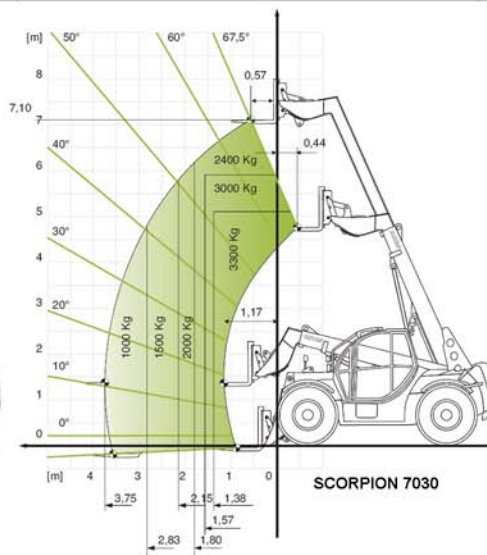

Dimensiuni	Lungime fără implement frontal	A	mm	4760	4760	4760	4760	5590
	Lățime	D	mm	2320	2320	2320	2320	2320
	Înălțime	B	mm	2490	2490	2490	2490	2490
	Gardă la sol	C	mm	470	470	470	470	470
	Ajustare hidraulică a axei orizontale	E	°	-	-	-	-	+/- 10°

Anvelopare	Roți față/spate		405/70-20 MPT01 149B 15.5-25 EM60 149B 17.5LR24 A-570 150A8 19.5LR24 A-570 149A8 500/70 R24 164A8 XMCL 460/70 R24 159A8 XMCL 17.5L-14 AS Profil 600/50-22.5 16PR	15.5-25 EM60 149B 17.5LR24 A-570 150A8 19.5LR24 A-570 149A8 460/70 R24 159A8 XMCL 500/70 R24 164A8 XMCL 460/70 R24 159A8 XMCL 600/50-22.5 16PR
------------	-----------------	--	---	--

Transmisie Hidramată

Înălțime de ridicare
6,25 - 8,95 m

4 roți directoare

Putere de ridicare
3,3 - 4,4 t

Centrul Timișoara: Str. C. Brediceanu nr.2, cod 300077

Tel: +40-256-430317 Fax: +40-256-434098

e-mail: ahctim@agrocomert.rdstm.ro