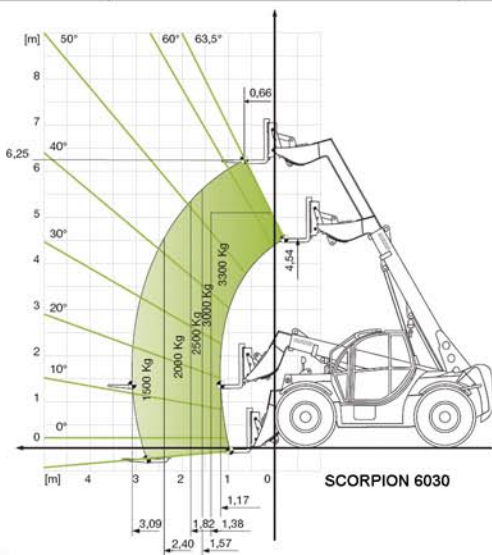

Dimensiuni	Lungime fără implement frontal	A	mm	4760	4760	4760	4760	5590
	Lățime	D	mm	2320	2320	2320	2320	2320
	Înălțime	B	mm	2490	2490	2490	2490	2490
	Gardă la sol	C	mm	470	470	470	470	470
	Ajustare hidraulică a axei orizontale	E	°	-	-	-	-	+/- 10°

Anvelopare	Roți față/spate		405/70-20 MPT01 149B 15.5-25 EM60 149B 17.5LR24 A-570 150A8 19.5LR24 A-570 149A8 500/70 R24 164A8 XMCL 460/70 R24 159A8 XMCL 17.5L-14 AS Profil 600/50-22.5 16PR	15.5-25 EM60 149B 17.5LR24 A-570 150A8 19.5LR24 A-570 149A8 460/70 R24 159A8 XMCL 500/70 R24 164A8 XMCL 460/70 R24 159A8 XMCL 600/50-22.5 16PR
------------	-----------------	--	---	--

Transmisie Hidramată

Înălțime de ridicare
6,25 - 8,95 m

4 roți directoare

Putere de ridicare
3,3 - 4,4 t

Centrul Timișoara: Str. C. Brediceanu nr.2, cod 300077

Tel: +40-256-430317 Fax: +40-256-434098

e-mail: ahctim@agrocomert.rdstm.ro