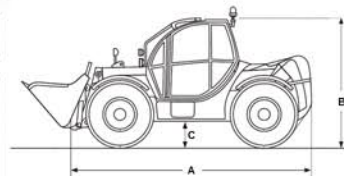

Motor	Producător		Deutz	Deutz	Deutz	Deutz	Deutz
	Cilindri		4	4	4	4	4
	Capacitate cilindrică	cm³	4.040	4.040	4.040	4.040	4.040
	Putere maximă ECE R24	kw/cp	88/120	88/120	88/120	103/140	88/120
	Putere maximă cu CPM ECE R24	kw/cp	-	-	-	114/155	-
Domeniul constant de putere	rpm	400	500	500	550	400	

Transmisie	Hidrostatică		Varipower	Varipower	Varipower plus	Varipower plus	Varipower plus
	Viteză max	km/h	40	40	40	40	30/40
	Moduri de lucru	km/h	0-7/0-20	0-7/0-20	0-7/0-20	0-7/0-20	0-7/0-20

Rezervoare	Rezervor combustibil	l	180	180	180	180	180
	Rezervor lichid hidraulic	l	100	100	100	100	100

Hidraulică	Debit de ulei standard	l/min	110	110	110	110	110
	Ridicare	sec	10,0	10,0	10,0	9,0	12,5
	Coborâre	sec	6,5	6,5	6,5	7,0	7,0
	Basculare ridicare	sec	4,5	4,5	4,5	4,5	5,0
	Basculare coborâre	sec	4,0	4,0	4,0	4,0	4,5
	Cilindru ridicare	sec	7,0	9,0	9,0	9,0	13,0
	Cilindru coborâre	sec	6,0	8,0	8,0	8,0	12,0

Dimensiuni	Lungime fără implement frontal	A	mm	4760	4760	4760	4760	5590
	Lățime	D	mm	2320	2320	2320	2320	2320
	Înălțime	B	mm	2490	2490	2490	2490	2490
	Gardă la sol	C	mm	470	470	470	470	470
	Ajustare hidraulică a axei orizontale	E	°	-	-	-	-	+/- 10°

Anvelopare	Roți față/spate		405/70-20 MPT01 149B 15.5-25 EM60 149B 17.5LR24 A-570 150A8 19.5LR24 A-570 149A8 500/70 R24 164A8 XMCL 460/70 R24 159A8 XMCL 17.5L-14 AS Profil 600/50-22.5 16PR	15.5-25 EM60 149B 17.5LR24 A-570 150A8 19.5LR24 A-570 149A8 460/70 R24 159A8 XMCL 500/70 R24 164A8 XMCL 460/70 R24 159A8 XMCL 600/50-22.5 16PR

Transmisie Hidramată

Înălțime de ridicare
6,25 - 8,95 m

4 roți directoare

Putere de ridicare
3,3 - 4,4 t