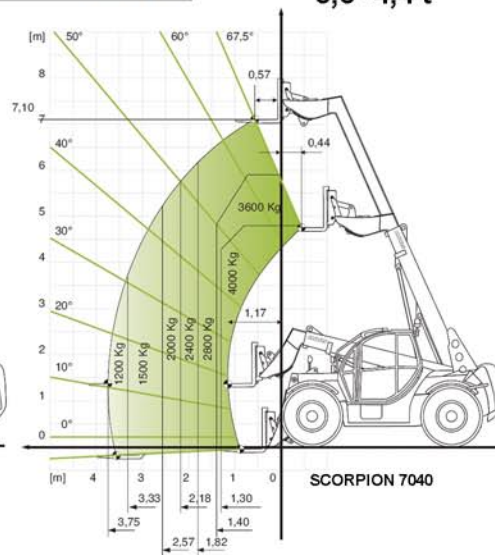

Dimensiuni	Lungime fără implement frontal	A	mm	4760	4760	4760	4760	5590
	Lățime	D	mm	2320	2320	2320	2320	2320
	Înălțime	B	mm	2490	2490	2490	2490	2490
	Gardă la sol	C	mm	470	470	470	470	470
	Ajustare hidraulică a axei orizontale	E	°	-	-	-	-	+/- 10°

Anvelopare	Roți față/spate		405/70-20 MPT01 149B 15.5-25 EM60 149B 17.5LR24 A-570 150A8 19.5LR24 A-570 149A8 500/70 R24 164A8 XMCL 460/70 R24 159A8 XMCL 17.5L-14 AS Profil 600/50-22.5 16PR	15.5-25 EM60 149B 17.5LR24 A-570 150A8 19.5LR24 A-570 149A8 460/70 R24 159A8 XMCL 500/70 R24 164A8 XMCL 460/70 R24 159A8 XMCL 600/50-22.5 16PR
------------	-----------------	--	---	--

Transmisie Hidramată

Înălțime de ridicare
6,25 - 8,95 m

4 roți directoare

Putere de ridicare
3,3 - 4,4 t

Centrul Timișoara: Str. C. Brediceanu nr.2, cod 300077

Tel: +40-256-430317 Fax: +40-256-434098

e-mail: ahctim@agrocomert.rdstm.ro